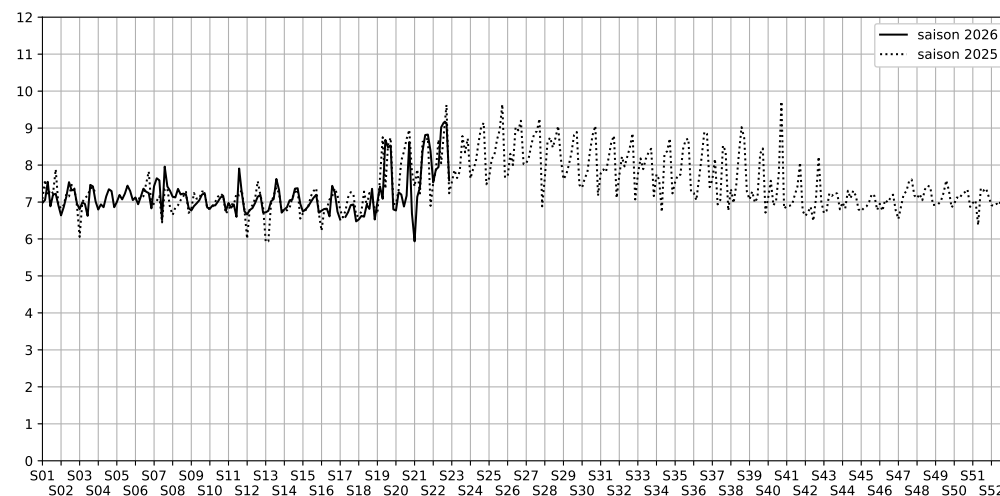

Indice Harmonica Nuit [22h-06h]
Comparaison avec saison précédente à jour équivalent