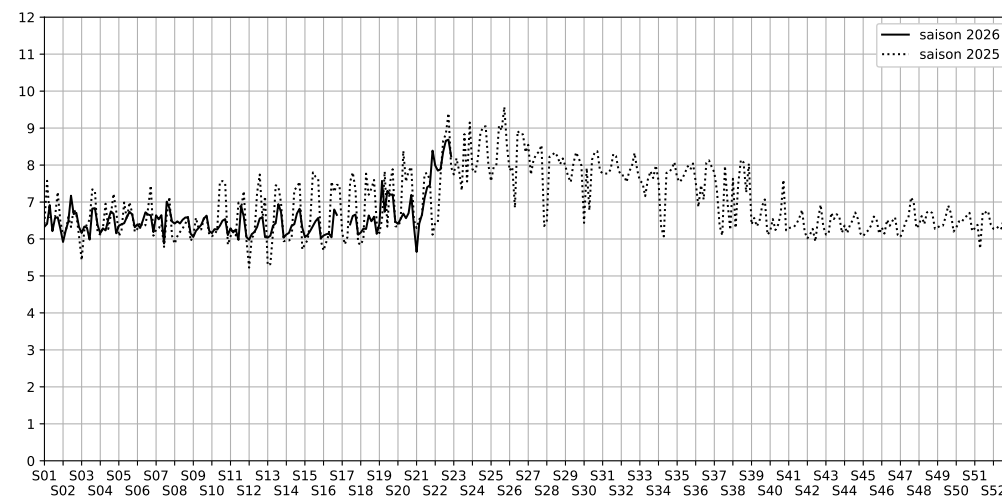

Indice Harmonica Nuit [22h-06h]
Comparaison avec saison précédente à jour équivalent