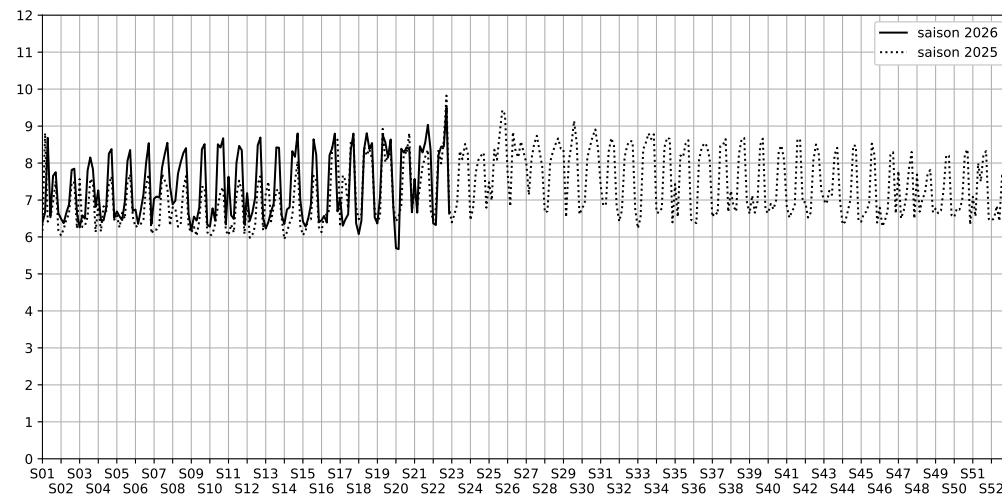

Indice Harmonica Nuit [22h-06h]
Comparaison avec saison précédente à jour équivalent