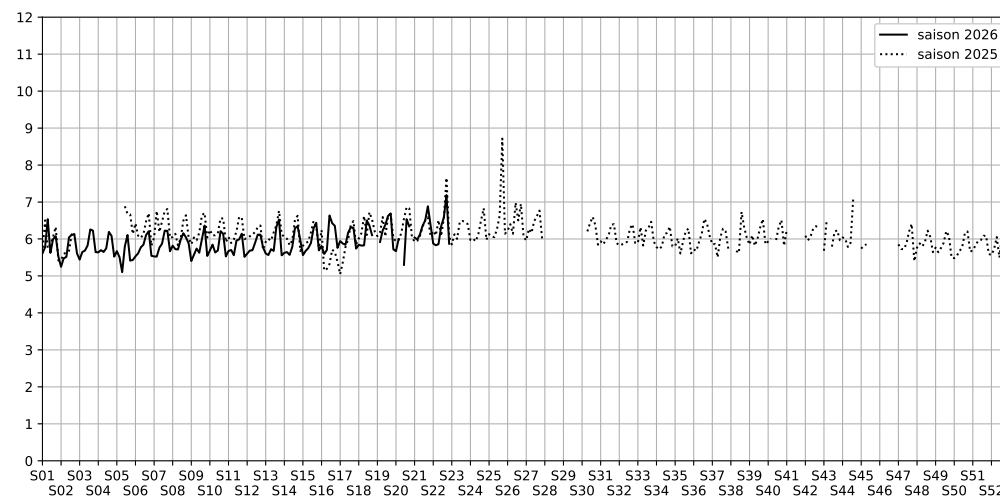

Indice Harmonica Nuit [22h-06h]
Comparaison avec saison précédente à jour équivalent