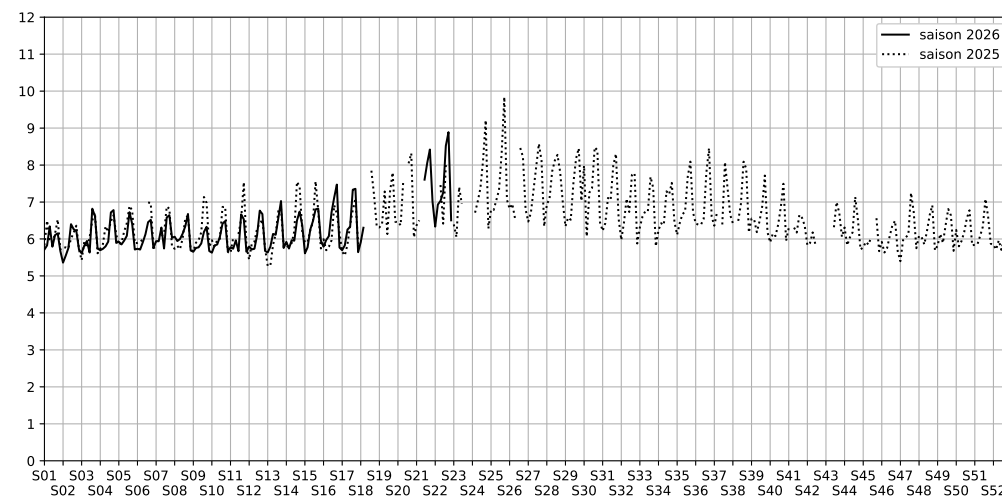

Indice Harmonica Nuit [22h-06h]
Comparaison avec saison précédente à jour équivalent