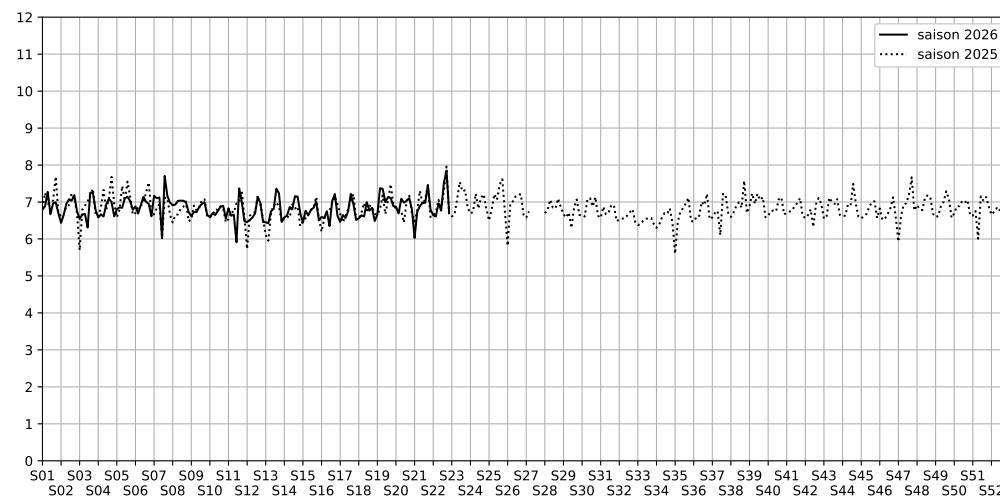

Indice Harmonica Nuit [22h-06h]
Comparaison avec saison précédente à jour équivalent