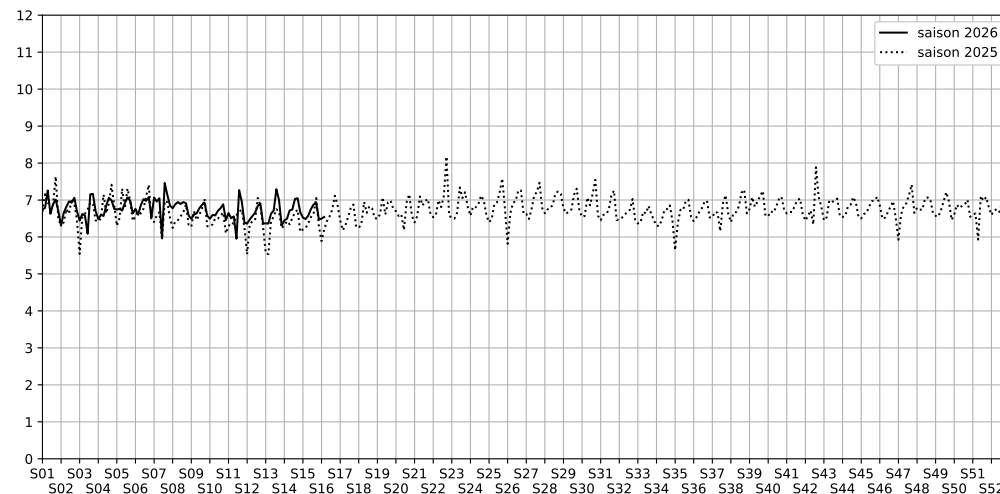

Indice Harmonica Nuit [22h-06h]
Comparaison avec saison précédente à jour équivalent