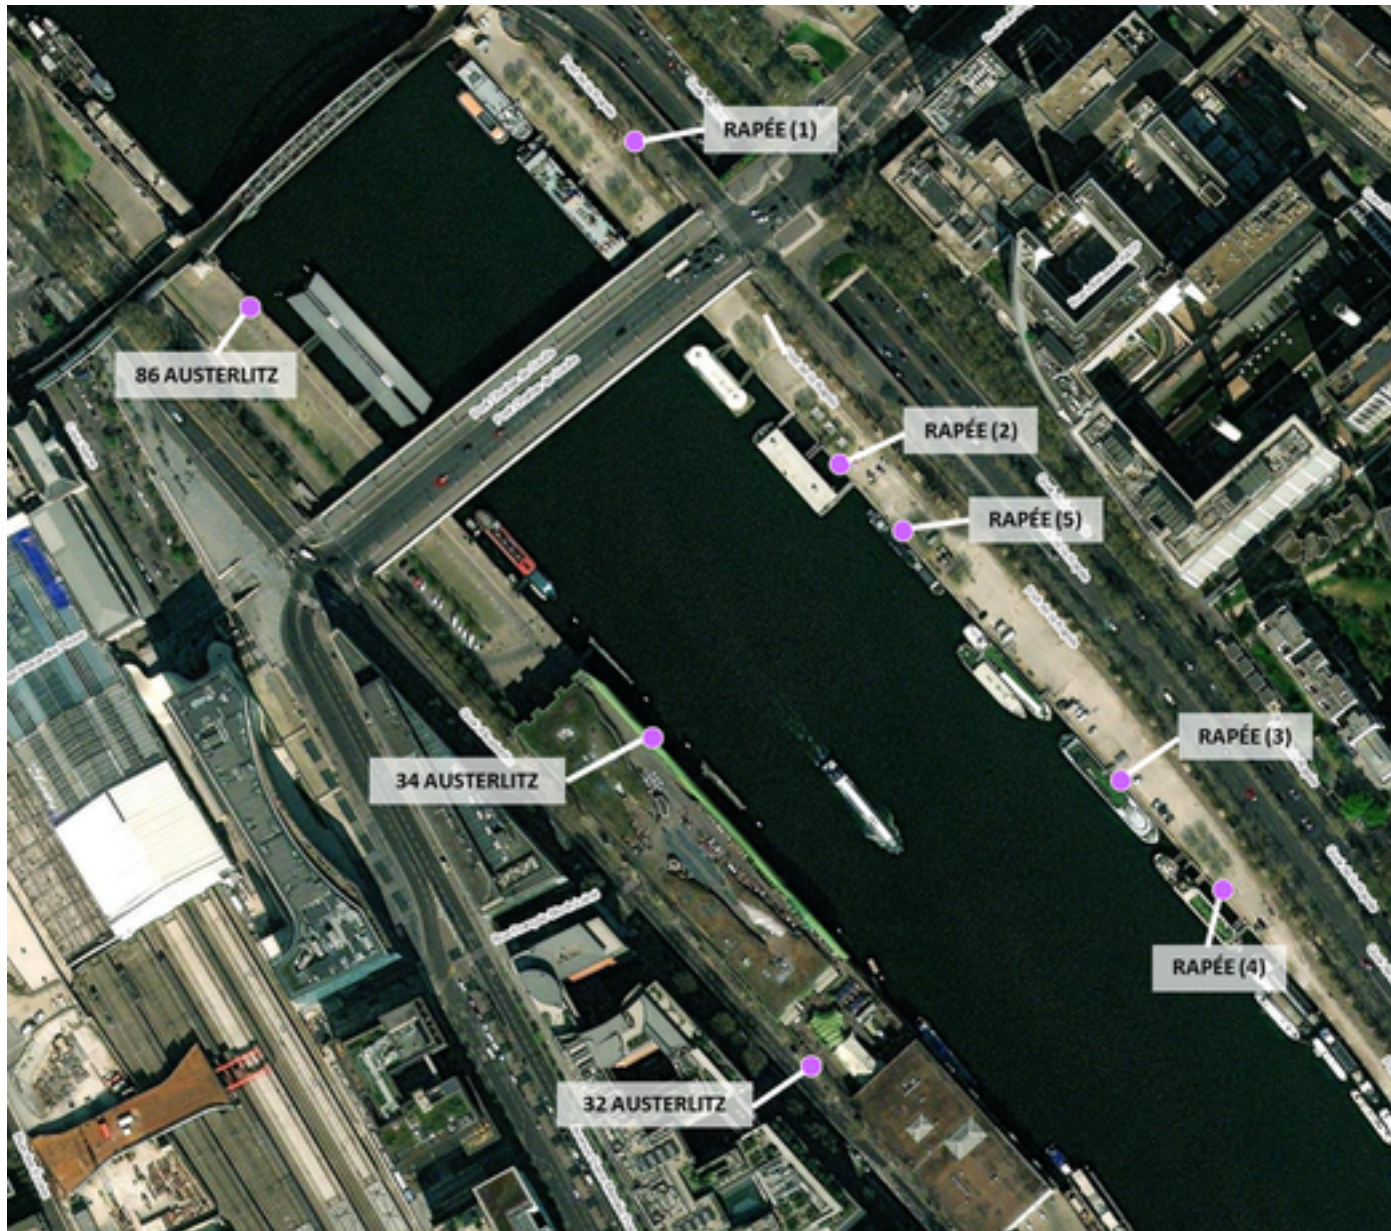

Capteurs méduse PORTS RAPÉE-AUSTERLITZ

2026 / sem. 22 (du 25/05/2026 au 31/05/2026)

NB : Chaque capteur est désigné par le nom de la rue dans laquelle il est implanté

Capteurs méduse PORTS RAPÉE-AUSTERLITZ